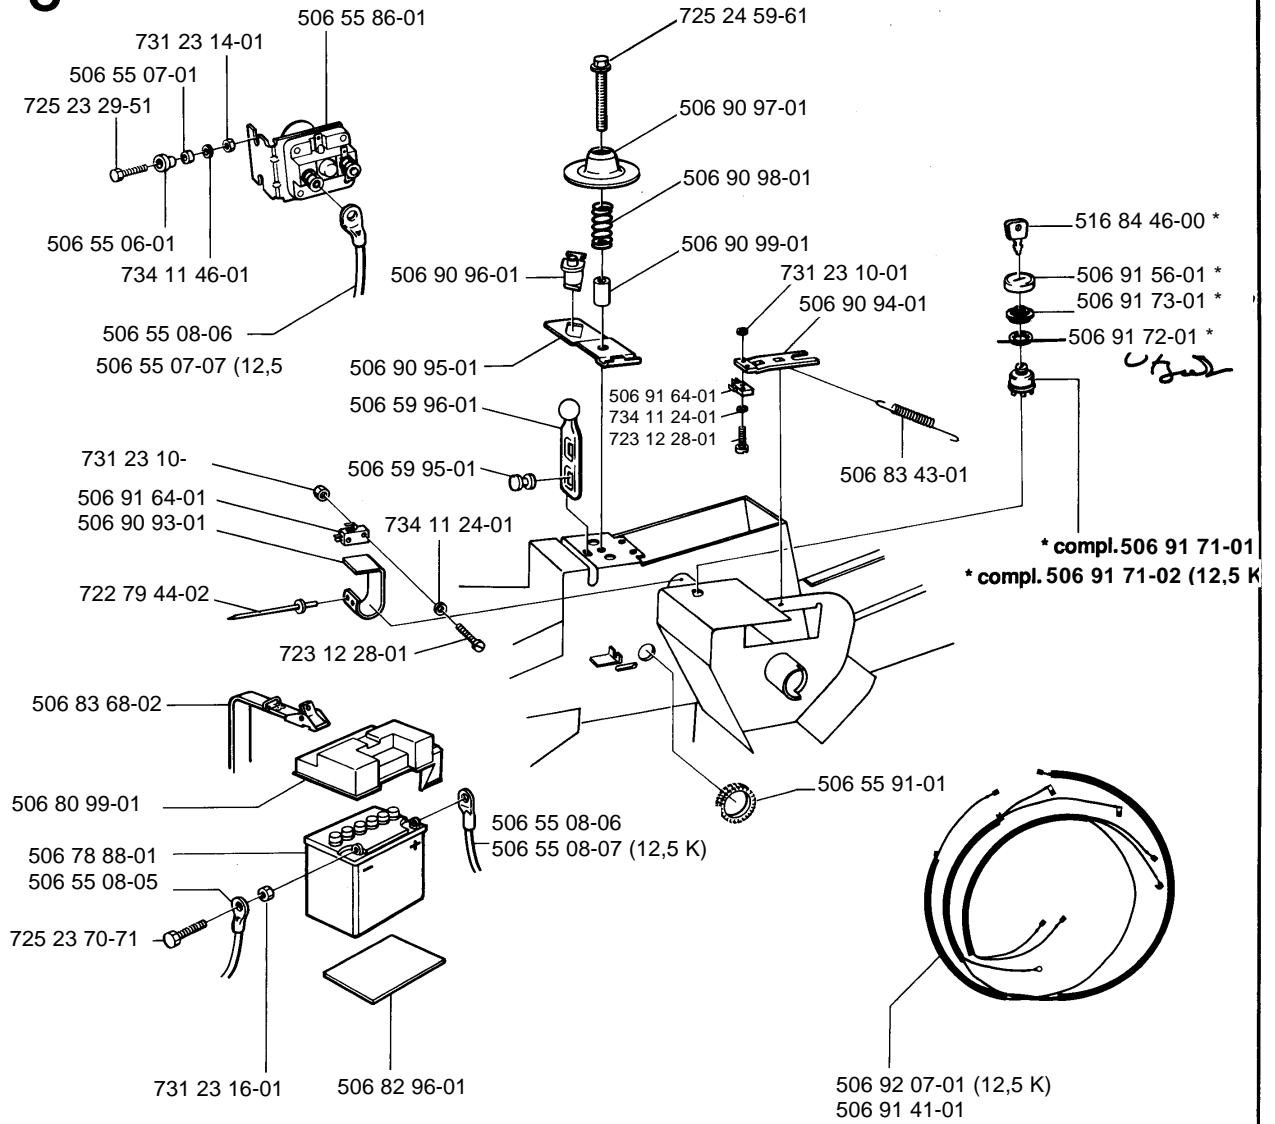

# N

\* compl.506 53 34-01Yttre. Outer. Exterior. Äusser. Ulko.

\* compl.506 53 34-01Mitten. Centre. Centre. Zentrum. Keski.

O

P

Q

Leverans endast som reservdel  
 Delivery as spare part only  
 Nur als Ersatzteil lieferbar  
 Livrable seulement comme pièce de rechange  
 Solo como repuesto  
 Zasilá se jenom jako náhradní díl